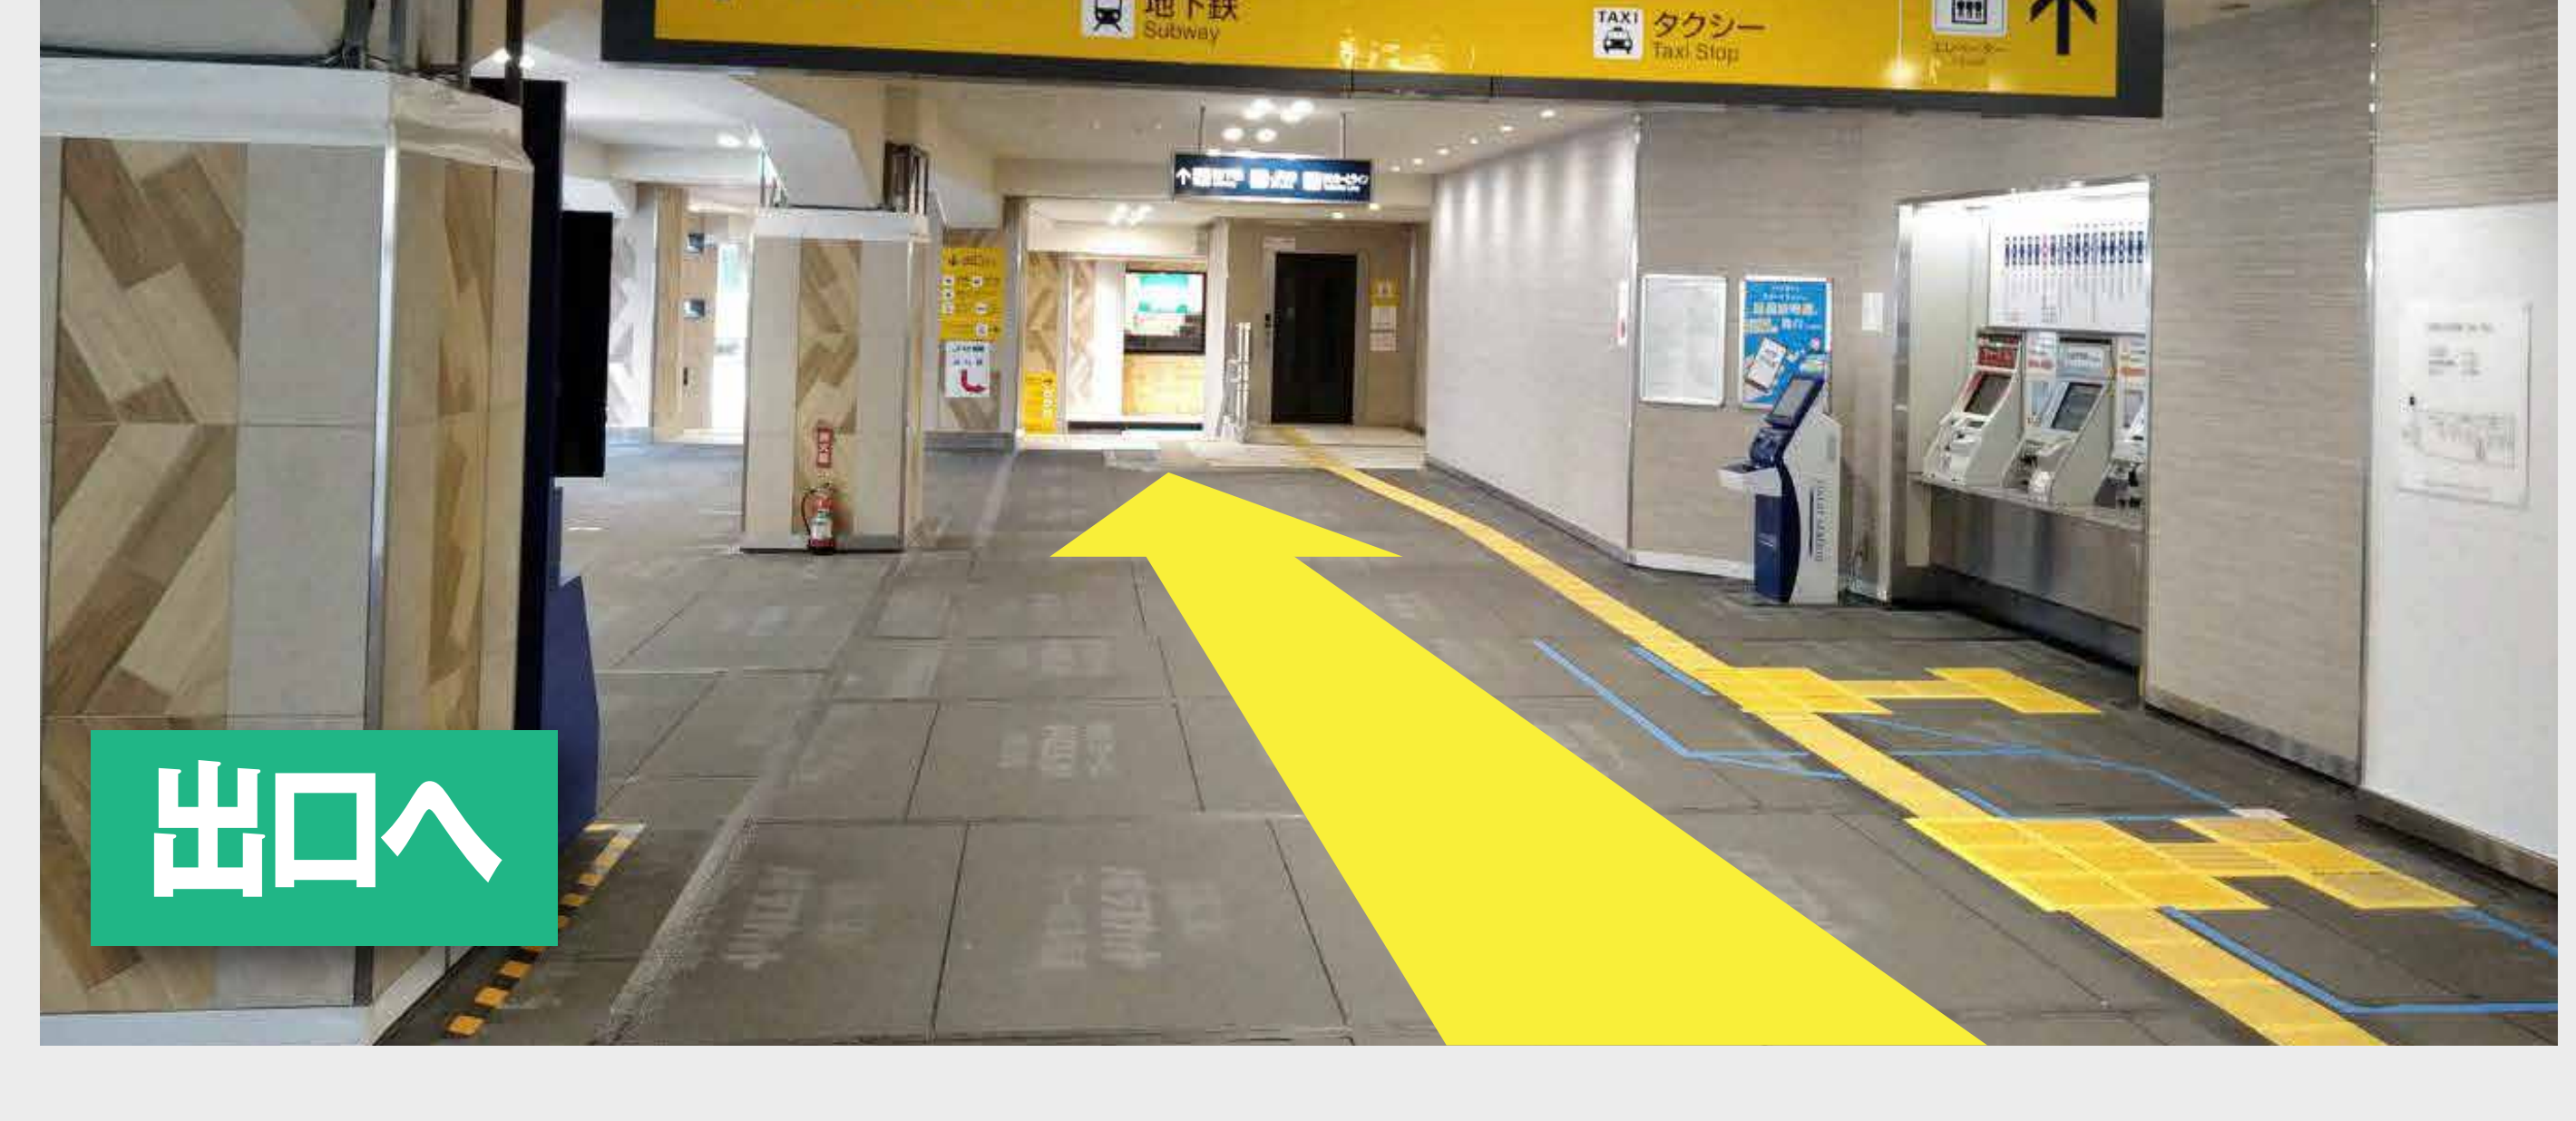

# 名鉄

出口へ

階段を降りて左に曲がりUターンします

# ゆとりとライン

階段を降りて左に曲がります

出口を左に曲がります

# 以降同じ

DAISO

郵便局

MIKADO

MIKADOの右側沿いを進みます

焼肉の旗

ライオンビルを左折します

高架をくぐり道なりにまっすぐ進みます